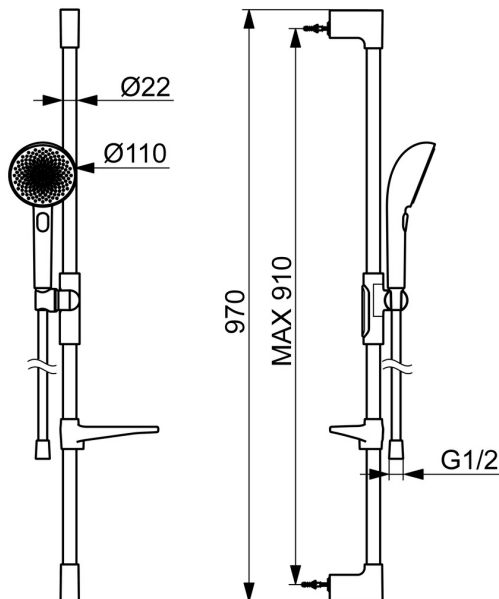

EAN: 4057304021220
static.hansa.com/4715013033

HANSAAURELIA Symfónia jednoduchosti a elegancie.

Objavte harmóniu HANSAAURELIA, symfóniu jednoduchosti a elegancie. AURELIA čerpá dizajnovú inšpiráciu z prekrásnych prvkov divokej prírody. Od elegantného kvetu lotosu, ktorý sa premenil na sprchovú hlavicu navrhnutú pre čisté potešenie, až po najjednoduchšiu krivku malého kvapky vody, ktorá tvaruje našu ručnú sprchu, každý detail odráža krásu, ktorá nás obklopuje v prírode.

Elegancia je kľúčová pre každý prvok, vytvárajúca bezproblémové spojenie medzi formou a funkciou.

110 mm - 3-sprchová hlavica ručnej sprchy

Jednoduchý prepínač pre výber sprchovacej hlavice

Jednoduché nastavenie držiaka sprchy

ZVÝŠENIE VAŠICH MOMENTOV

- Riešenia pre sprchy
- Nástenná montáž
- Čierna matná
- Ručná sprcha, Sprchová tyč, Sprchová tyč s nastaviteľnou roztečou úchytov, Mydelník, Sprchová hadica (1750 mm), Variabilné montážne body, Technológia proti usadeninám (ľahko sa čistí), Sprchová hadica s ochranou proti prekrúteniu
- Pulzujúci - Silný prúd vody pre masáž alebo ošetrovanie tela, Intenzívny - Povzbudzujúci prúd vody, Relaxačný - Jemný prúd vody, príjemný pre celé telo
- Flexibilná dĺžka / Môže sa skrátiť, Otočné vedenie hadice
- 3-prúdová

Technické údaje

Vlastnosti prietoku

Prietok pri tlaku 3 bar (s obmedzovačmi prietoku) **12.0 l/min**

Technické vlastnosti

Dodávka teplej vody **max. +65°C**
 Pracovný tlak **0.5-5 bar**
 Spojovacia veľkosť **G1/2**
 Priemer **Ø 22 mm**
 Vzdialenosť na inštaláciu **max 910 mm**
 Dĺžka / Výška **970 mm**
 Materiál **Mosadz/Plast**