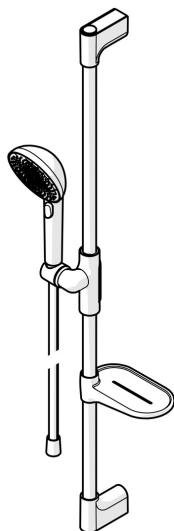

EAN: 4057304021220
static.hansa.com/4715013033

HANSAAURELIA Symfónia jednoduchosti a elegancie.

Objavte harmóniu HANSAAURELIA, symfóniu jednoduchosti a elegancie. AURELIA čerpá dizajnovú inšpiráciu z prekrásnych prvkov divokej prírody. Od elegantného kvetu lotosu, ktorý sa premenil na sprchovú hlavicu navrhnutú pre čisté potešenie, až po najjednoduchšiu krivku malého kvapky vody, ktorá tvaruje našu ručnú sprchu, každý detail odráža krásu, ktorá nás obklopuje v prírode.

Elegancia je kľúčová pre každý prvok, vytvárajúca bezproblémové spojenie medzi formou a funkciou.

110 mm - 3-sprchová hlavica ručnej sprchy

Jednoduchý prepínač pre výber sprchovacej hlavice

Jednoduché nastavenie držiaka sprchy

ZVÝŠENIE VAŠICH MOMENTOV

- Riešenia pre sprchy
- Nástenná montáž
- Čierna matná
- Ručná sprcha, Sprchová tyč, Sprchová tyč s nastaviteľnou roztečou úchytov, Mydelník, Sprchová hadica (1750 mm), Variabilné montážne body, Technológia proti usadeninám (ľahko sa čistí), Sprchová hadica s ochranou proti prekrúteniu
- Pulzujúci - Silný prúd vody pre masáž alebo ošetrovanie tela, Intenzívny - Povzbudzujúci prúd vody, Relaxačný - Jemný prúd vody, príjemný pre celé telo
- Flexibilná dĺžka / Môže sa skrátiť, Otočné vedenie hadice
- 3-prúdová

Technické údaje

Vlastnosti prietoku

Prietok pri tlaku 3 bar (s obmedzovačmi prietoku) **12.0 l/min**

Technické vlastnosti

Dodávka teplej vody **max. +65°C**
 Pracovný tlak **0.5-5 bar**
 Spojovacia veľkosť **G1/2**
 Priemer **Ø 22 mm**
 Vzdialenosť na inštaláciu **max 910 mm**
 Dĺžka / Výška **970 mm**
 Materiál **Mosadz/Plast**